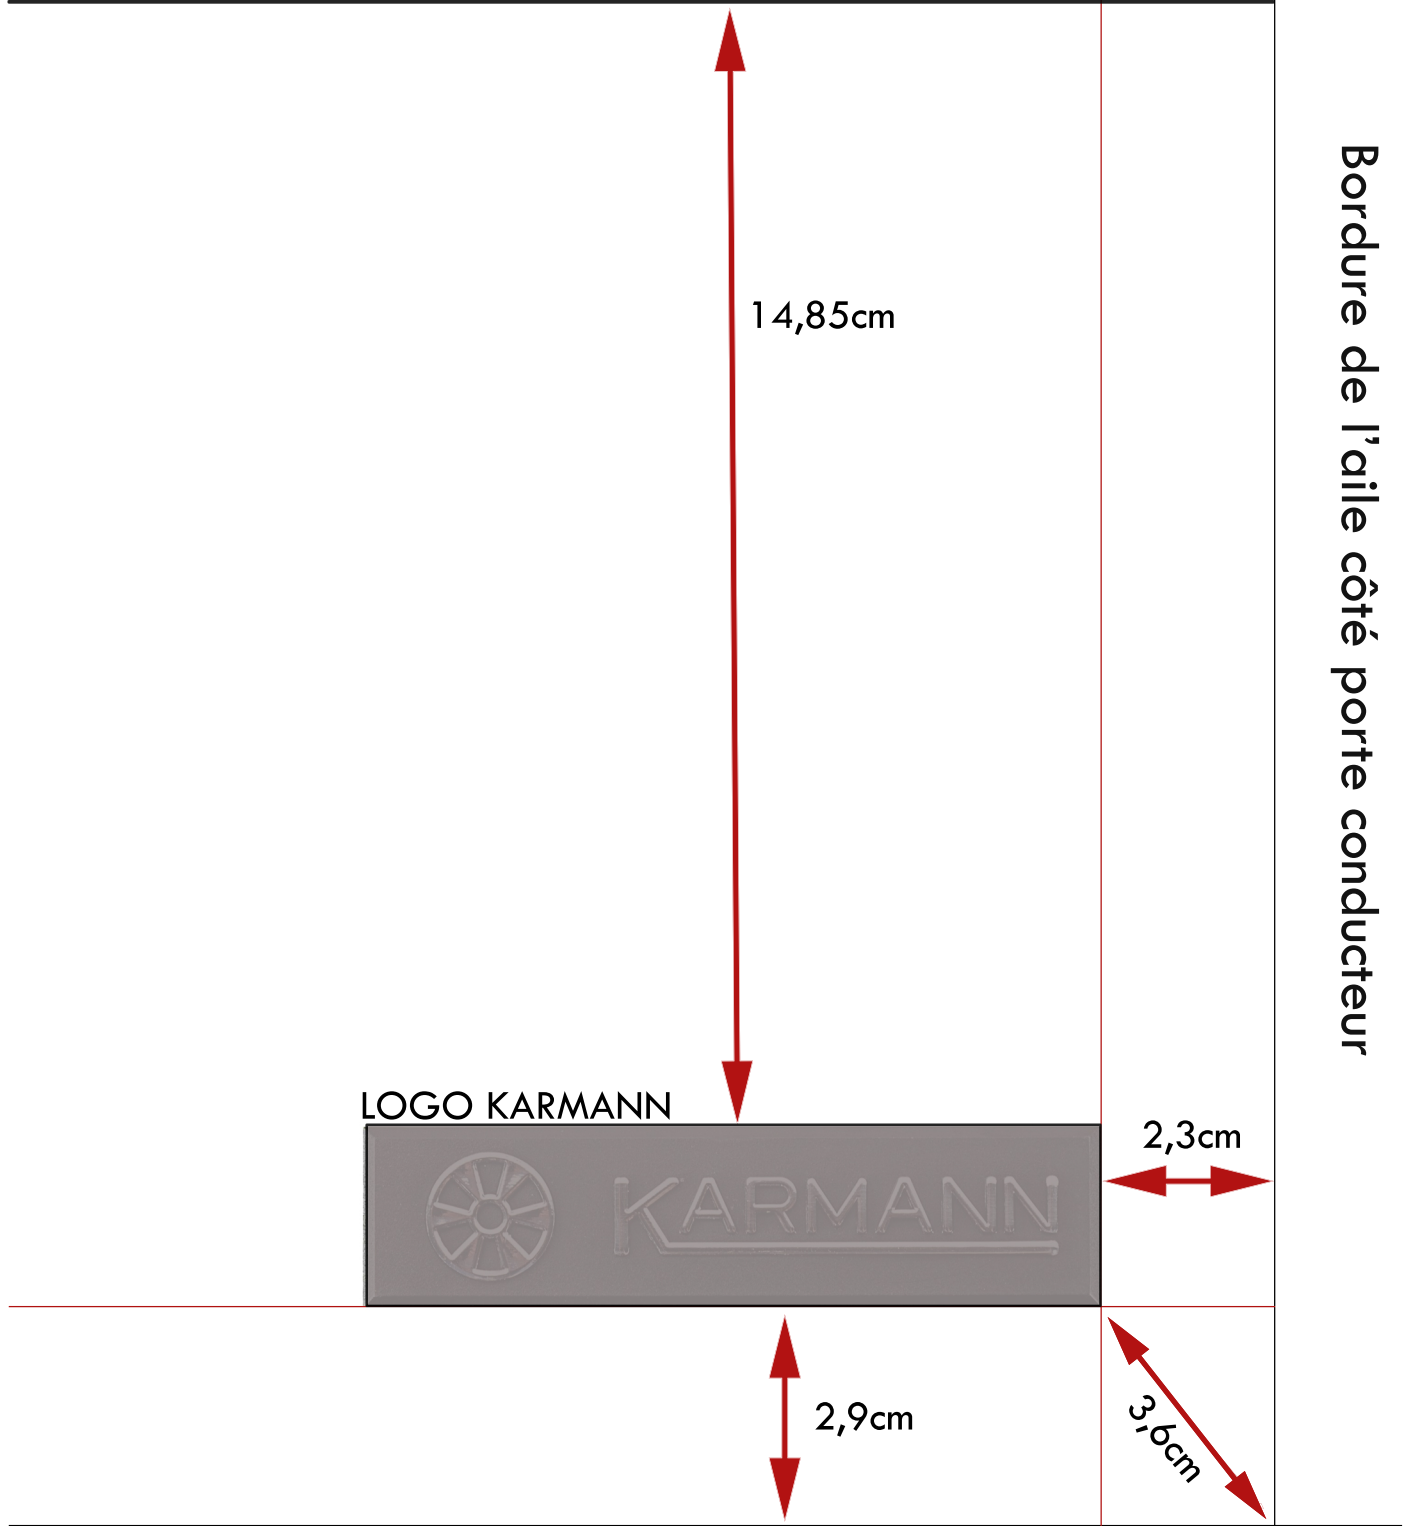

coté droit(passager)

Postion du clignotant latéral (apd millésime 1992)

Bordure de l'aile côté porte passager

14,85cm

LOGO KARMANN

2,3cm

3,6cm

2,9cm

Rainure d'aile inférieure

coté gauche (conducteur)

Position du clignotant latéral (apd millésime 1992)

Rainure d'aile inférieure