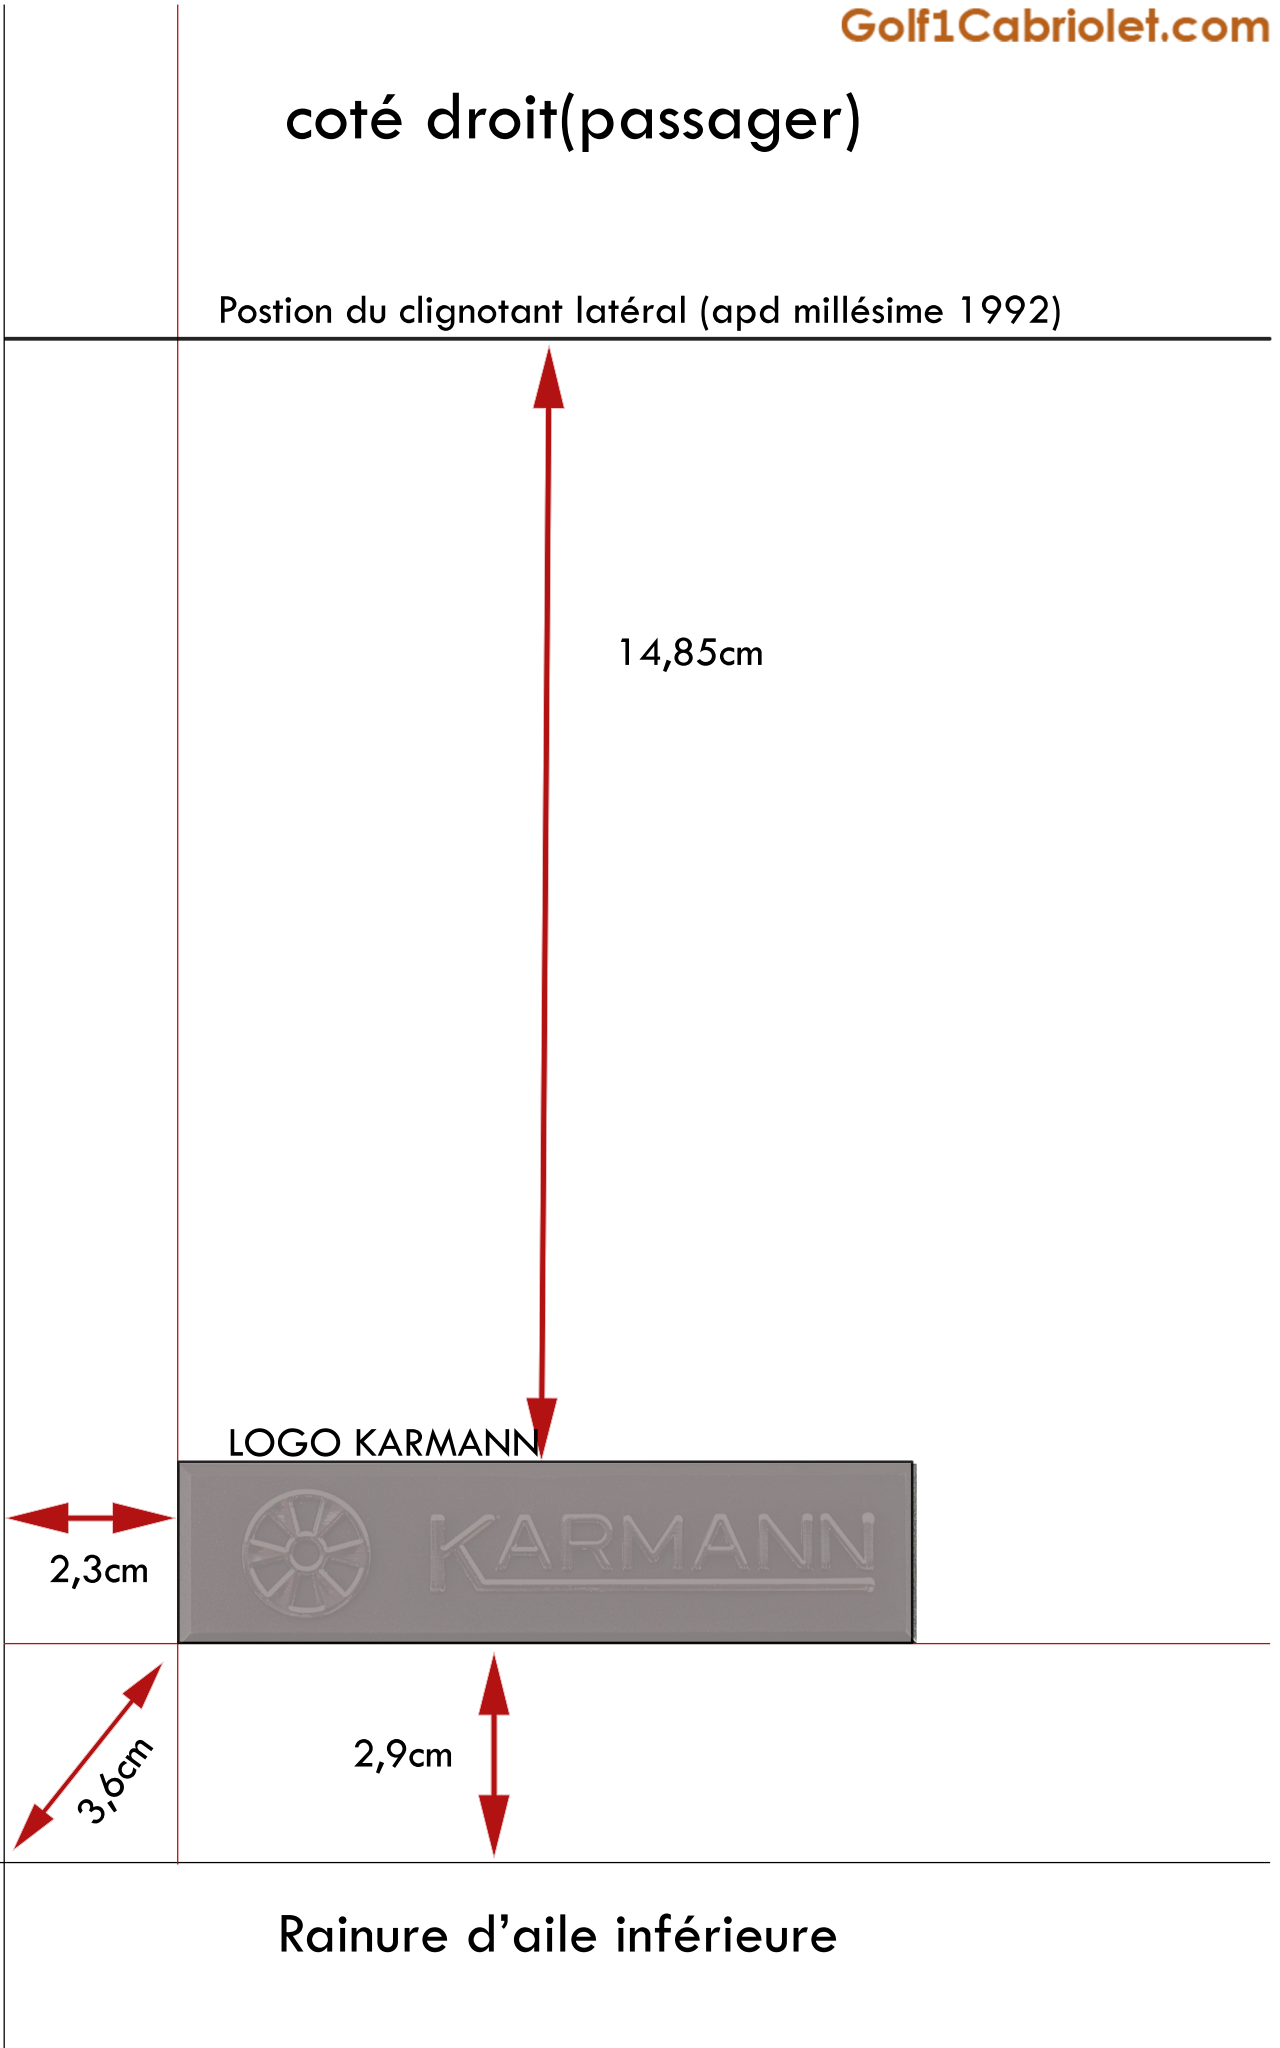

coté droit(passager)

Postion du clignotant latéral (apd millésime 1992)

Bordure de l'aile côté porte passager

14,85cm

LOGO KARMANN

2,3cm

3,6cm

2,9cm

Rainure d'aile inférieure

coté gauche (conducteur)

Position du clignotant latéral (apd millésime 1992)

Rainure d'aile inférieure